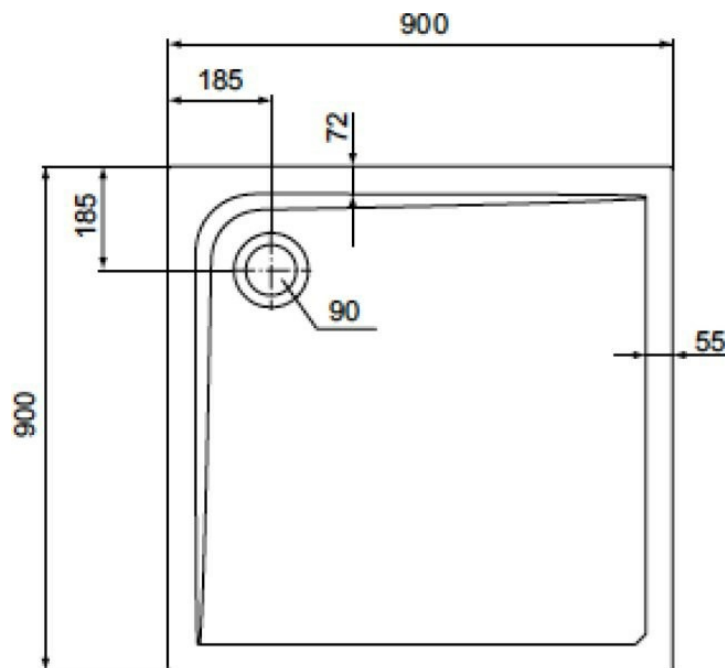

Ideal Standard Ultra flat tub vierkant wit 90x90x4,7cm

Artikelnummer:

Bestelnummer: 32013043

K517301

Merk: Ideal Standard

Serie: Ultra flat

Artikelklasse: Douche

EAN code: 4015413012911

Productspecificaties

Breedte: 900mm

Hoogte: 47mm

Materiaal: Acryl

Poten: Zonder poten

Met antislip voorziening: Nee

Diepte: 900mm

Vorm: Vierkant

Kleur: Wit

Diameter afvoergat: 90mm

Algemene kenmerken		SL				
		100	130	160	210	240
Totaal inhoud	l	105	130	161	203	242
Inhoud primaire kring	L	30	31	35	39	42
Aansluiting verwarmingskring (F)	"	1	1	1	1 1/4	1 1/4
Aansluiting sanitaire kring (M)	"	3/4	3/4	3/4	3/4	3/4
Aansluiting warm water recirculatie leiding (F)	"	3/4	3/4	3/4	3/4	3/4
Debiet primaire vloeistof	l/u	2.100	2.500	3.500	4.200	5.500
Primaire drukverlies	mbar	17	22	37	45	51
Verwarmingsoppervlakte	m ²	1,03	1,25	1,54	1,94	2,29